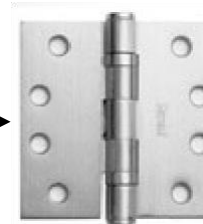

Ficha Técnica

Puerta Reforzada Multiusos

BLINDABOX DOOR

Cerradura Manija YALE
Manija y botón
Línea Residencial

Refuerzo en zona
de cerradura en
lámina cal. 12

Operadora Exterior Trim DAWH
Para Barra Antipánico

Núcleo de Honeycomb
(panel de abeja) de
1 1/2" de espesor

Barra de pánico vertical u horizontal

Refuerzo para cierrapuertas en lámina cal. 12

Puerta fabricada en lámina cal. 20 en ambas caras

Marco fabricado en lámina cal. 18 soldado

Bisagra Phillips
Mod. 640BB
De 4" X 4"
Cromo Satinado
Baleros
Perno Fijo

Refuerzo en Bisagras cal. 10 en puerta y marco

2 Bisagras para puertas de hasta 90 cms. de ancho
3 Bisagras para puertas de más de 90 cms. de ancho

DOAL 1017 (Negro)
- DOAL 1020 (Blanco)
- DOAL B/N (Gris)

PRECIO HERRAJES POR PIEZA (1):

- | | | |
|--|---|-------------------|
| - Cerradura Dexter Alta Seguridad Deluxe | | |
| - Cilindro 8 mm | = | \$2,000.00 |
| - Acero inoxidable | | |
| - Llave exterior e interior | | |