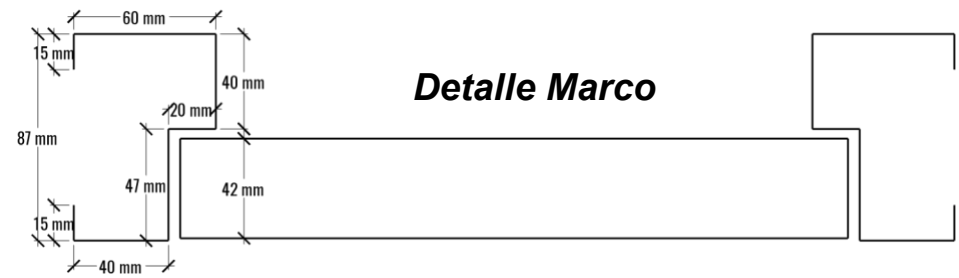

Ficha Técnica

Puerta Reforzada Multiusos

BLINDABOX DOOR

Cerradura Manija YALE
Manija y botón
Línea Residencial

Refuerzo en zona
de cerradura en
lámina cal. 12

Operadora Exterior Trim DAWH
Para Barra Antipánico

Núcleo de Honeycomb
(panel de abeja) de
1 1/2" de espesor

Barra de pánico vertical u horizontal

Refuerzo para cierrapuertas en lámina cal. 12

Puerta fabricada en lámina cal. 20 en ambas caras

Marco fabricado en lámina cal. 18 soldado