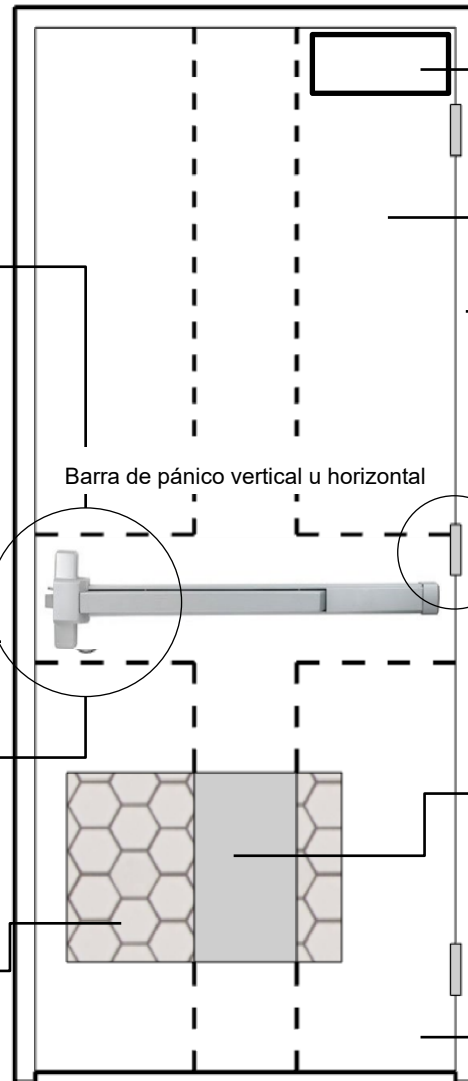

Ficha Técnica

Puerta Reforzada Multiusos

BLINDABOX DOOR

Cerradura Manija YALE
Manija y botón
Línea Residencial

Refuerzo en zona
de cerradura en
lámina cal. 12

Operadora Exterior Trim DAWH
Para Barra Antipánico

Núcleo de Honeycomb
(panel de abeja) de
1 1/2" de espesor

Barra de pánico vertical u horizontal

Refuerzo para cierrapuertas en lámina cal. 12

Puerta fabricada en lámina cal. 20 en ambas caras

Marco fabricado en lámina cal. 18 soldado

Bisagra Phillips
Mod. 640BB
De 4" X 4"
Cromo Satinado
Baleros
Perno Fijo

Refuerzo en Bisagras cal. 10 en puerta y marco

2 Bisagras para puertas de hasta 90 cms. de ancho
3 Bisagras para puertas de más de 90 cms. de ancho